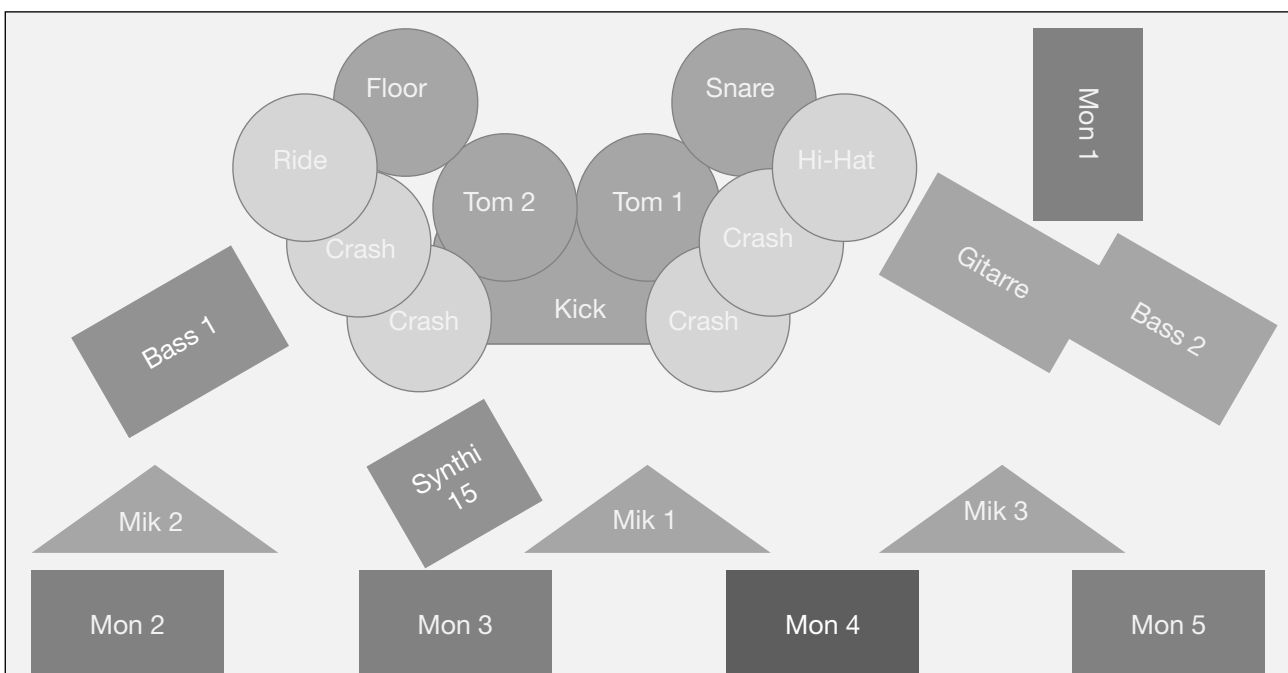

Fool's Agony

TECHNICAL RIDER – 2 BASS

KONTAKT

FLORIAN WENZEL
TEL.: 0163 7035750
E-MAIL: INFO@FOOLSAGONY.DE

K	INSTR
1	Bassdrum
2	Snare
3	Tom 1
4	Tom 2
5	Tom 3
6	Hi Hat
7	Overhead li
8	Overhead re
9	Bass DI
10	Bass DI
11	Gitarre
12	voc center
13	voc bass
14	voc git
15	Synthesizer

INVENTAR – FOOL'S AGONY

- + SCHLAGZEUG: KICKDRUM, SNARE, 3X TOMS, HI-HAT, 4X CRASH-BECKEN, RIDE-BECKEN
- + GITARRE: GITARREN-AMP, GITARREBOX 2X12
- + BASS: 2X BASS-AMP
- + GESANG: WIRELESS-MIKROFON & EFFEKT-GERÄT (LEAD), 2X MIKROFON (BACKGROUND)
- + INSTRUMENTE
- + SYNTHESIZER

INVENTAR – VERANSTALTER

- + PA: (EINE PA KANN GEGEN AUFFREIS GESTELLT WERDEN)
- + 14 KANÄLEN
- + 4-BAND (SEMI-)PARAMETRISCHE EQ & INSERTS IN DEN KANALZÜGEN
- + 6 AUX-WEGEN (DAVON 4 PRE-FADE, 2 POST-FADE)
- + PHANTOMSPEISUNG
- + MONITORING

BÜHNENPL

VORN